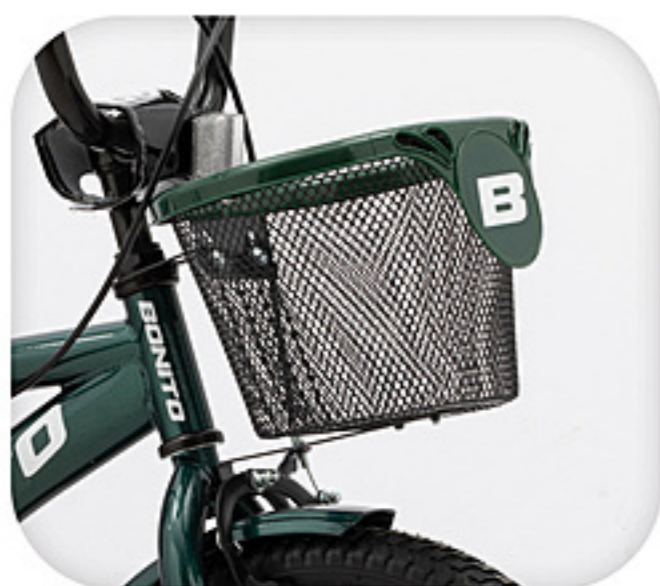

VRIDE
BONITO

MODEL
GO 307

BONITO

GO

12-16-20

آهن

لقمه ای

کامل و فلزی

رنگی

فلزی

دارد

بدنه

ترمز بندی

قاب زنجیر

طوقه

گلگیر

صندوق و پشتی

BONITO

GO

12-16-20

12-16-20

آهن

لقمه ای

کامل و فلزی