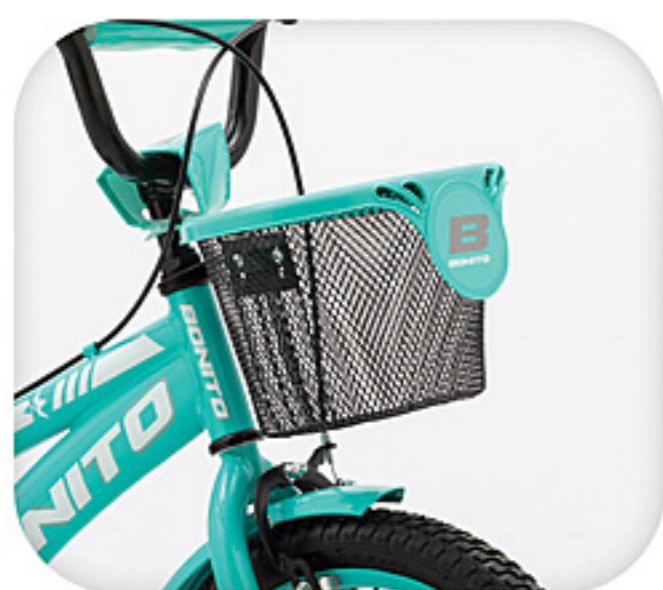

**V**RIDE  
**BONITO**

MODEL  
**COOL 201**

BONITO

COOL

12-16-20

آهن

لقمه ای

کامل و فلزی

رنگی

فلزی

دارد

بدنه

ترمز بندی

قاب زنجیر

طوقه

گلگیر

سبد و ترکبند

BONITO

COOL

12-16-20

آهن

لقمه ای

کامل و فلزی

رنگی