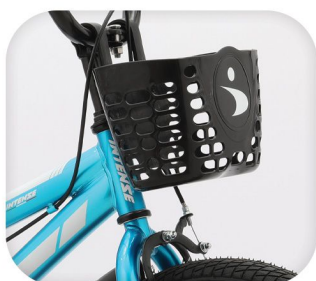

# INTENSE **ROCKY**

12-16-20

آهن

بدنه

لقمه ای

ترمز بندی

ضامن دار

بست لوله زین

کامل و فلزی

قاب زنجیر

پرشی

گلگیر

دارد

سبد

دارد

زنگ

# INTENSE ROCKY

12-16-20

آهن

بدنه

لقمه ای

ترمز بندی

ضامن دار

بست لوله زین