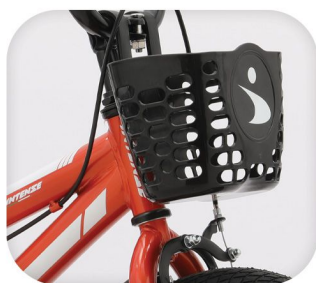

# **VRIDE** **INTENSE**

MODEL  
**ROCKY 191**

# INTENSE **ROCKY**

12-16-20

آهن

بدنه

لقمه ای

ترمز بندی

ضامن دار

بست لوله زین

کامل و فلزی

قاب زنجیر

پرشی

گلگیر

دارد

سبد

دارد

زنگ

# INTENSE ROCKY

12-16-20

آهن

بدنه

لقمه ای

ترمز بندی

ضامن دار

بست لوله زین